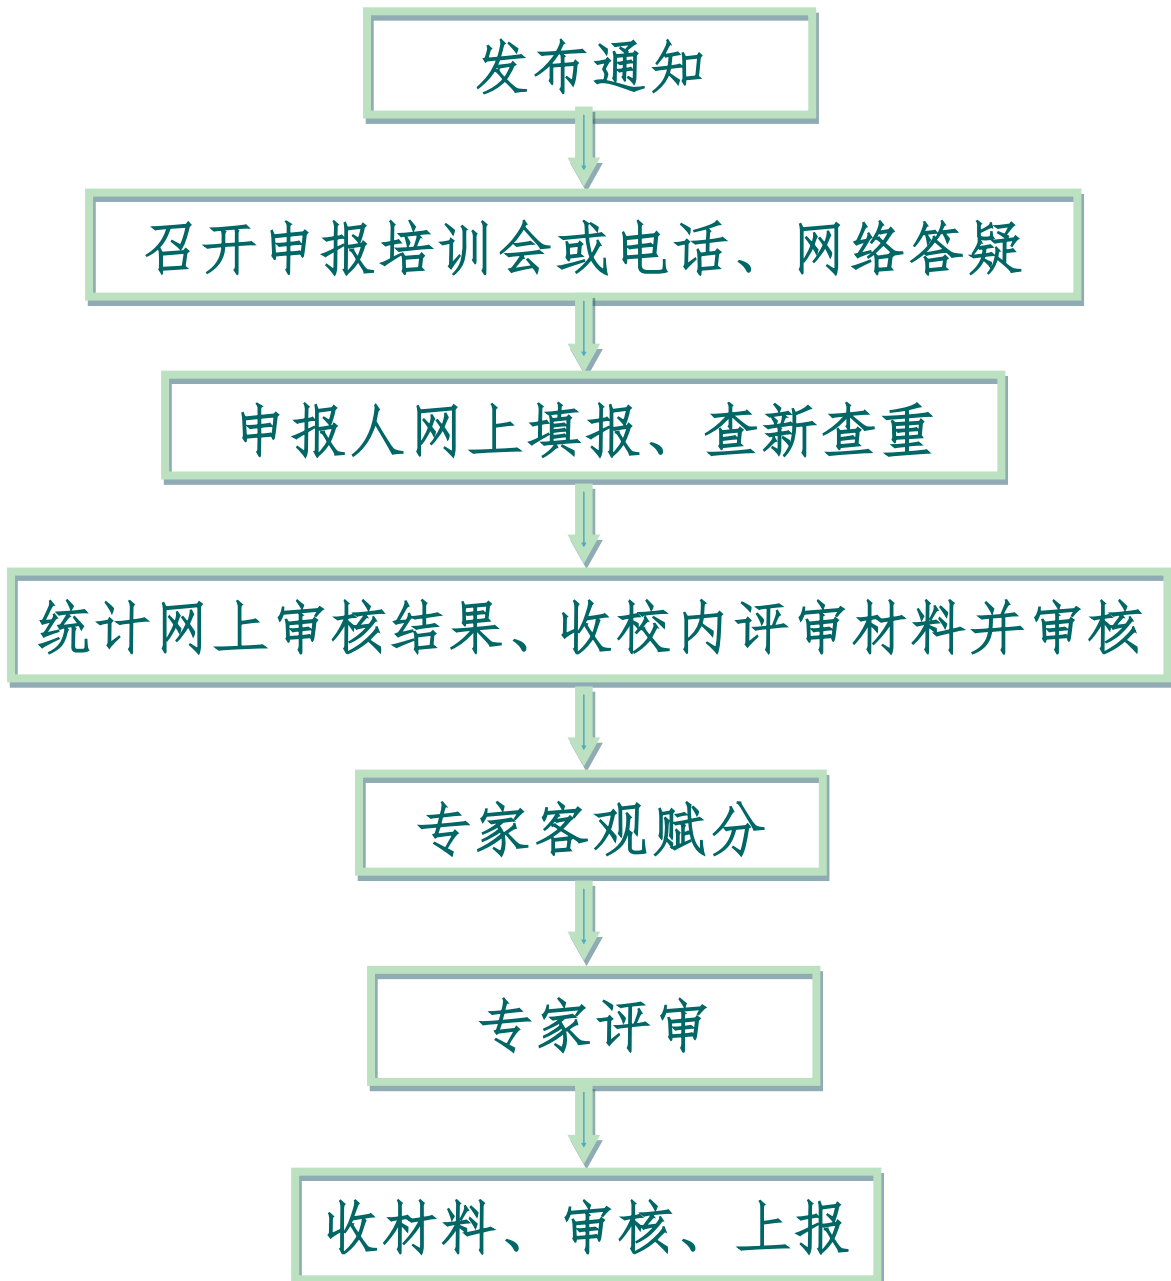

山东省社会科学优秀成果奖申报、推荐 工作流程图

山东省高等学校优秀科研成果奖申报、推荐 工作流程图

淄博市社会科学优秀成果奖申报、推荐 工作流程图

科研成果核定工作流程图